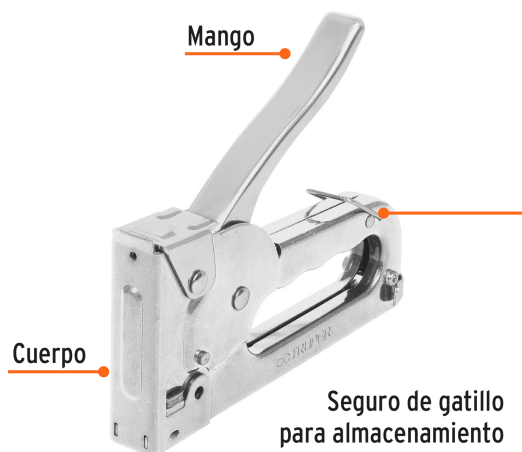

CÓDIGO: 17977 CLAVE: ET-19

Engrapadora tipo pistola para 1/4" y 5/16", con 200 grapas

- Cuerpo de acero con acabado cromado que evita la corrosión
- Fácil recarga de grapas
- Seguro de gatillo
- Para trabajo ligero, uso en revestimiento, alfombra y tapicería

Seguro de gatillo

Para grapas espesor 0.5 mm

Certificaciones y garantías

Especificaciones

Largo de grapas	1/4" (6 mm) y 5/16" (8 mm)
Espesor de grapa	0.5 mm
Peso	396 g
Empaque individual	Blíster
Pallet	1248
Inner	4
Master	24

País de origen

Fabricado en Taiwán bajo las estrictas especificaciones de Truper

Incluye

200 grapas 5/16"

Refacciones y/o accesorios disponibles en catálogo (no incluidas)

Código	Clave	Descripción
17970	ET-21-1/4	Caja con 1000 grapas 1/4" corona 11.3 mm para ET-21, Truper
17971	ET-21-5/16	Caja con 1000 grapas 5/16"corona 11.3 mm para ET-21, Truper

Imágenes complementarias

Grapas marca Truper® disponibles:

1/4" 6.5 mm ET-21-1/4

5/16" 8 mm ET-21-5/16